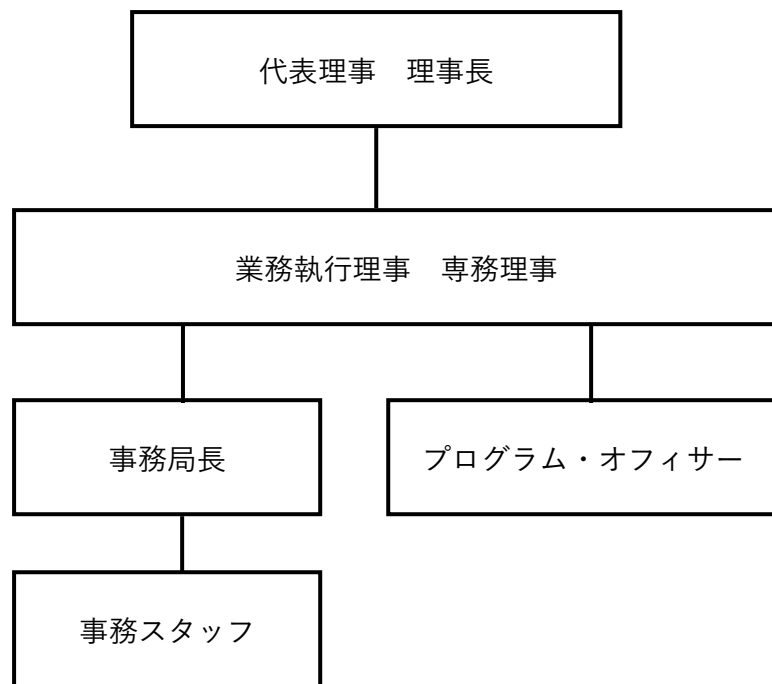

事務局スタッフ 2021（令和3）年 4月 現在

事務局長 1名
プログラム・オフィサー 1名
事務スタッフ 1名

(評議員 5 名)

(理事 8 名)

(監事 2 名)

(プロ・ナトゥーラ・ファンド助成審査委員 6 名)

(協力型助成審査委員 5 名)